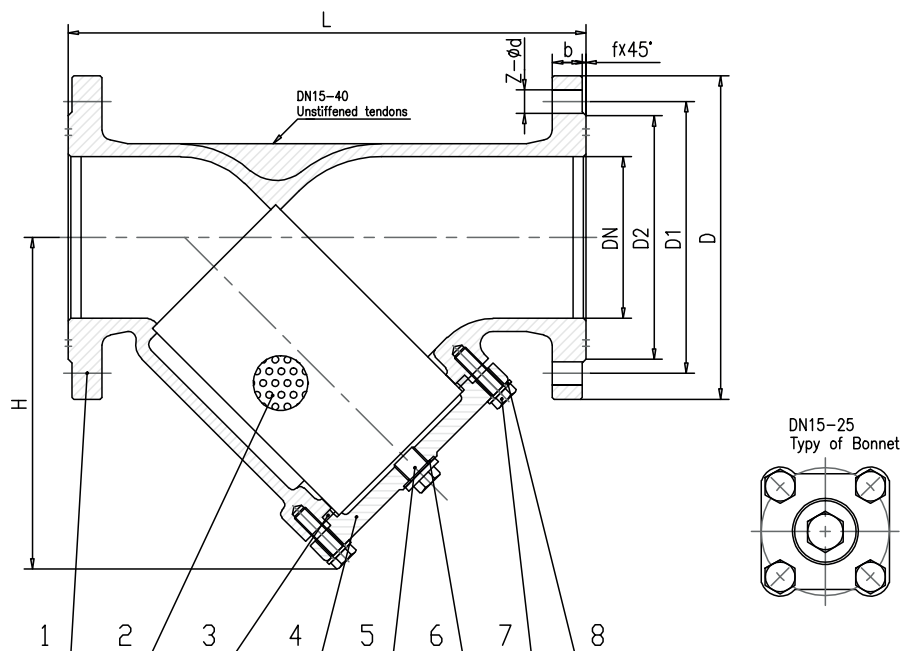

FILTRI 93Y PN16

STRAINERS 93Y PN16

N°	NAME	QTY	MATERIAL
1	BODY	1	GG25
2	SCREEN	1	STAINLESS STEEL
3	GASKET	1	GRAPHITE
4	BONNET	1	GG25
5	PLUG	1	GGG40
6	GASKET	1	GRAPHITE
7	BOLT		CARBON STEEL
8	GASKET		CARBON STEEL

Design Temperature 0 ~ +110°C

DN	15	20	25	32	40	50	65	80	100	125	150	200	250	300	350	400
L	130	150	160	180	200	230	290	310	350	400	480	600	730	850	980	1100
DN	95	105	115	140	150	165	185	200	220	250	285	340	395	445	505	565
D1	65	75	85	100	110	125	145	160	180	210	240	295	350	400	460	515
D2	45	58	68	78	88	102	122	138	158	188	212	268	320	370	430	482
H	76	83	100	118	128	147	168	195	224	255	300	370	435	502	595	673
b	14	16	16	17	17	17	17	19	21	23	23	27	28	28	36	38
F	2	2	2	2	3	3	3	3	3	3	3	3	3	4	4	4
Z - d	4-14	4-14	4-14	4-18	4-18	4-18	4-18	8-18	8-18	8-18	8-23	8-23	12-23	12-23	16-23	16-27